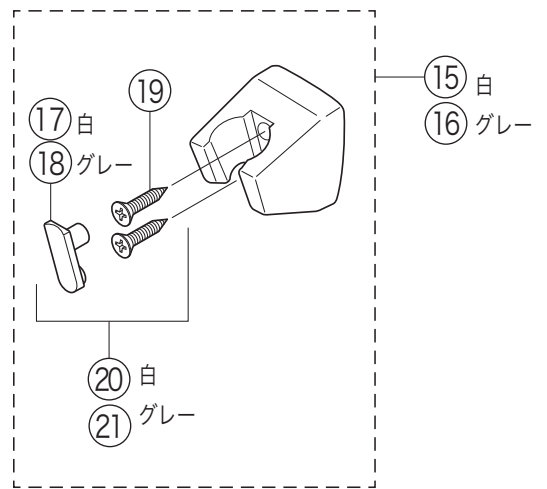

PZ620L

PZ620L・Z620・PZ624L・Z624

- ① 白 1.6m
- ② 白 1.45m
- ⑩ グレー 1.6m
- ⑪ グレー 1.45m

シャワーハンガーセット

※製品本体には含まれますが、シャワーセットにはシャワーハンガーセットは含まれません。

番号	品番	品名	希望小売価格	税込価格	備考
1	PZ620L	STシャワーセット 白1.6m	¥4,830	¥5,313	
2	Z620	STシャワーセット 白1.45m	¥4,710	¥5,181	
3	PZ615	STシャワーヘッド 白	¥1,840	¥2,024	
4	PZKF2SIL	シャワーホースセット 白1.6m	¥3,570	¥3,927	
5	PZKF2SI	シャワーホースセット 白1.45m	¥3,520	¥3,872	
6	ZKF26-1	シャワーヘッドOリング	¥90	¥99	
7	PZKF70	Uパッキン	¥150	¥165	
8	PZKF26-3	シャワーホースパッキンセット	¥270	¥297	
9	ZKF80	シャワーホース接続パッキン	¥80	¥88	
PZ624L・Z624仕様					
10	PZ624L	STシャワーセット グレー1.6m	¥4,830	¥5,313	
11	Z624	STシャワーセット グレー1.45m	¥4,710	¥5,181	
12	PZ615C10	STシャワーヘッド グレー	¥1,840	¥2,024	
13	PZKF2GL	シャワーホースセット グレー1.6m	¥3,570	¥3,927	
14	ZKF2G	シャワーホースセット グレー1.45m	¥3,650	¥4,015	
シャワーハンガーセット					
15	PZK12H2	ハンガーセット 白	¥980	¥1,078	
16	ZK12BH2	ハンガーセット グレー	¥970	¥1,067	
17	Z48979	回転止めパッキン 白	¥110	¥121	
18	Z410654	回転止めパッキン グレー	¥110	¥121	
19	ZKF11-1	ハンガービス	¥80	¥88	
20	Z481	回転止めセット 白	¥260	¥286	
21	Z481B	回転止めセット グレー	¥260	¥286	