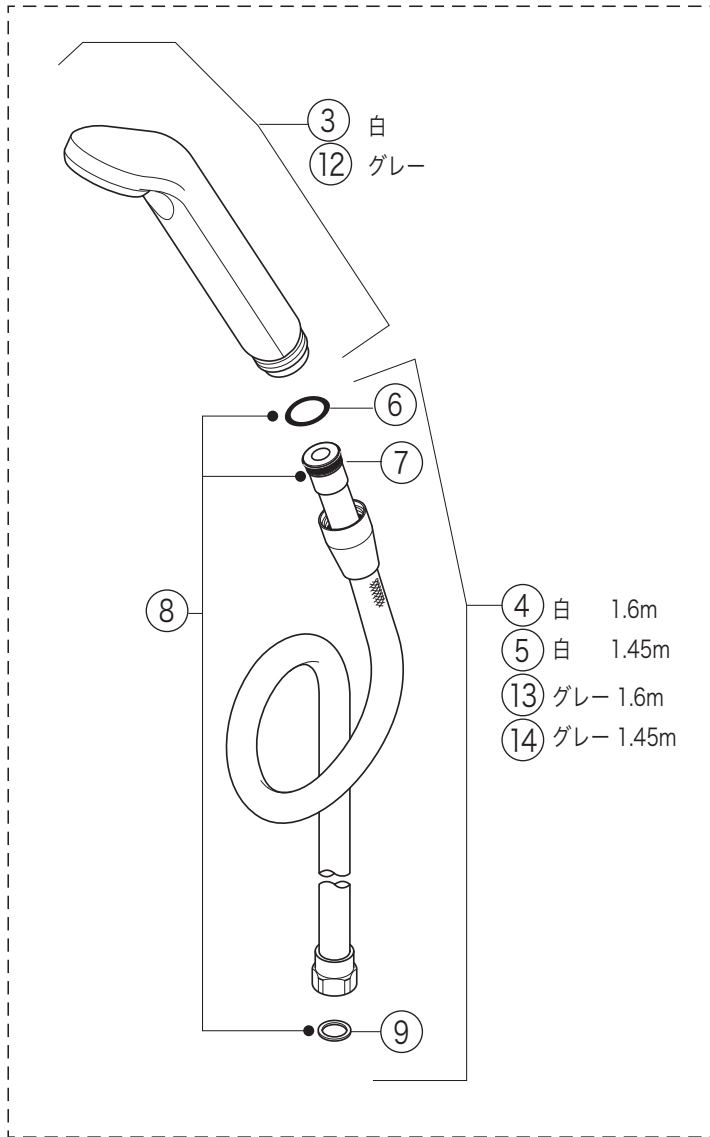

PZ620L

PZ620L・Z620・PZ624L・Z624

- ① 白 1.6m
- ② 白 1.45m
- ⑩ グレー 1.6m
- ⑪ グレー 1.45m

シャワーハンガーセット

※製品本体には含まれますが、シャワーセットにはシャワーハンガーセットは含まれません。

番号	品番	品名	希望小売価格	税込価格	備考
1	PZ620L	STシャワーセット 白1.6m	¥4,830	¥5,313	
2	Z620	STシャワーセット 白1.45m	¥4,710	¥5,181	
3	PZ615	STシャワーヘッド 白	¥1,840	¥2,024	
4	PZKF2SIL	シャワーホースセット 白1.6m	¥3,570	¥3,927	
5	PZKF2SI	シャワーホースセット 白1.45m	¥3,520	¥3,872	
6	ZKF26-1	シャワーヘッドOリング	¥90	¥99	
7	PZKF70	Uパッキン	¥150	¥165	
8	PZKF26-3	シャワーホースパッキンセット	¥270	¥297	
9	ZKF80	シャワーホース接続パッキン	¥80	¥88	
PZ624L・Z624仕様					
10	PZ624L	STシャワーセット グレー1.6m	¥4,830	¥5,313	
11	Z624	STシャワーセット グレー1.45m	¥4,710	¥5,181	
12	PZ615C10	STシャワーヘッド グレー	¥1,840	¥2,024	
13	PZKF2GL	シャワーホースセット グレー1.6m	¥3,570	¥3,927	
14	ZKF2G	シャワーホースセット グレー1.45m	¥3,650	¥4,015	
シャワーハンガーセット					
15	PZK12H2	ハンガーセット 白	¥980	¥1,078	
16	ZK12BH2	ハンガーセット グレー	¥970	¥1,067	
17	Z48979	回転止めパッキン 白	¥110	¥121	
18	Z410654	回転止めパッキン グレー	¥110	¥121	
19	ZKF11-1	ハンガービス	¥80	¥88	
20	Z481	回転止めセット 白	¥260	¥286	
21	Z481B	回転止めセット グレー	¥260	¥286	